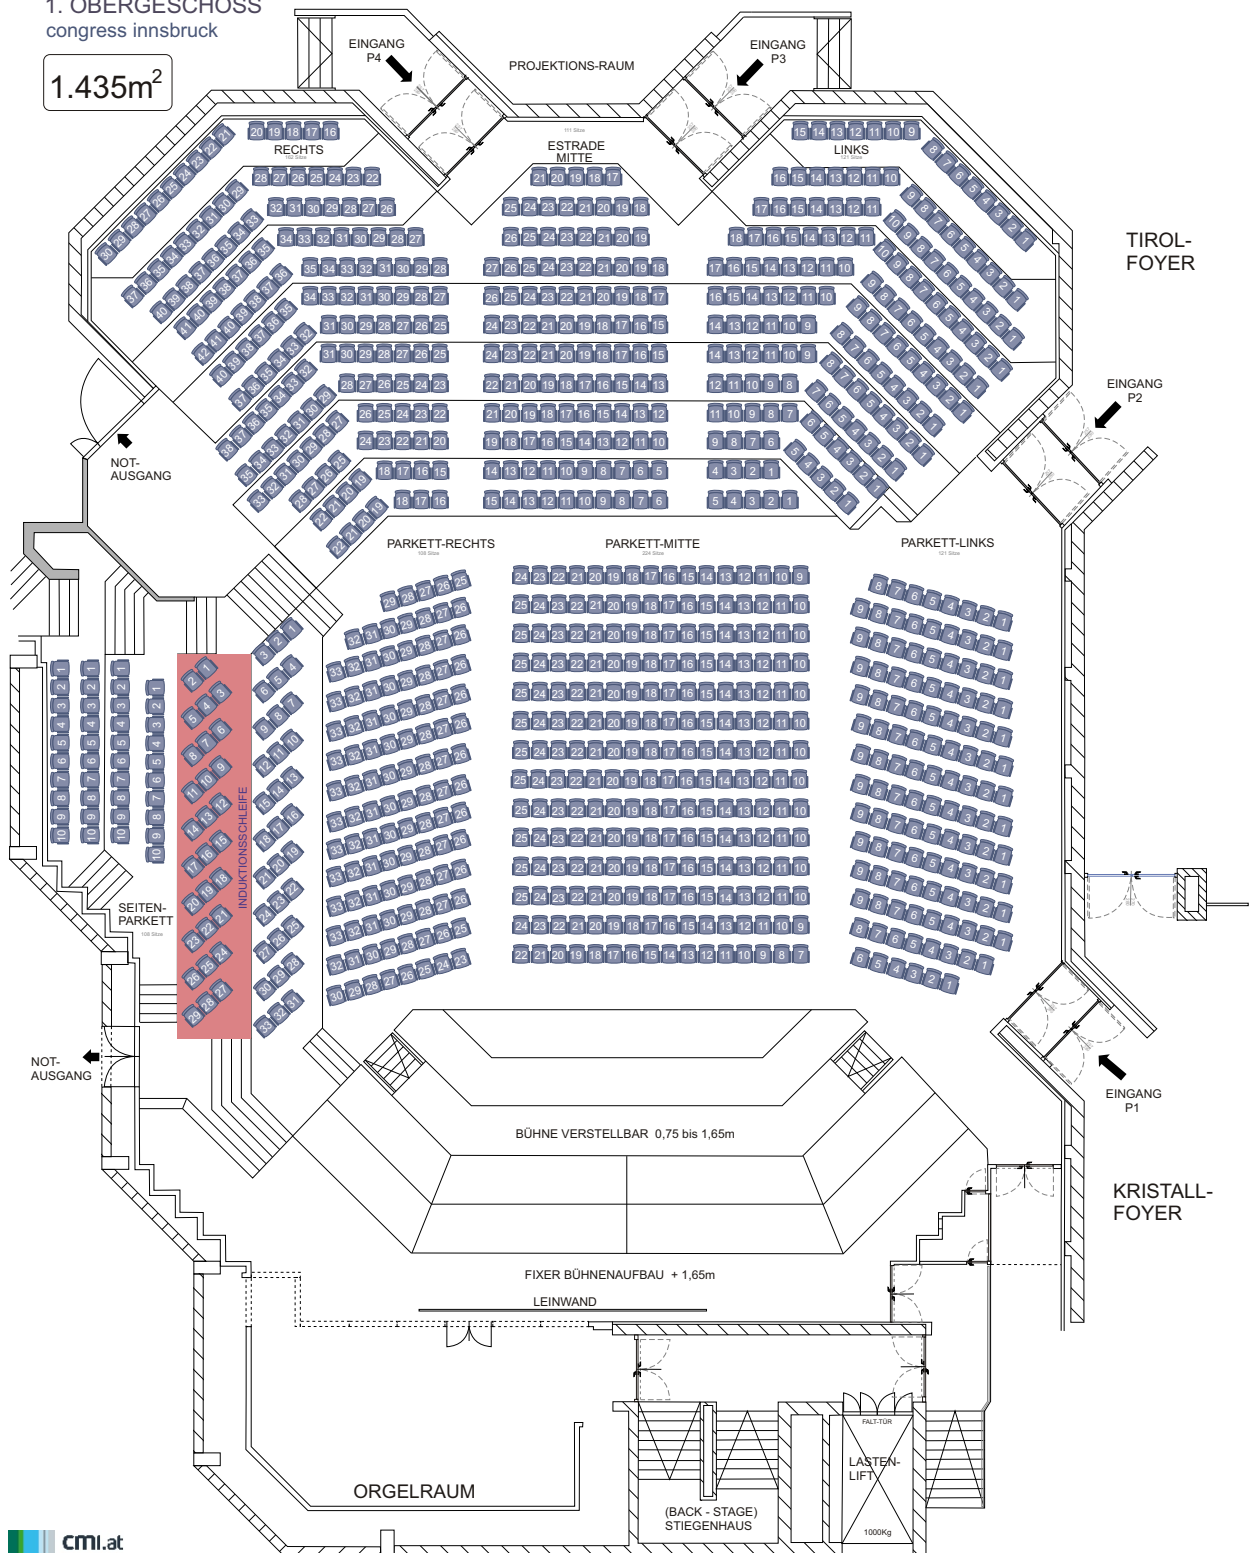

Saal Tirol

congress messe innsbruck

1. OBERGESCHOSS
congress innsbruck

1.435m²

cml.at

Februar 2015

KONZERT - BESTUHLUNG

PARKETT	453 Sitze
ESTRADE	445 Sitze
SEITEN-PARKETT	102 Sitze
BALKON	499 Sitze
GESAMT:	1.499 Sitze