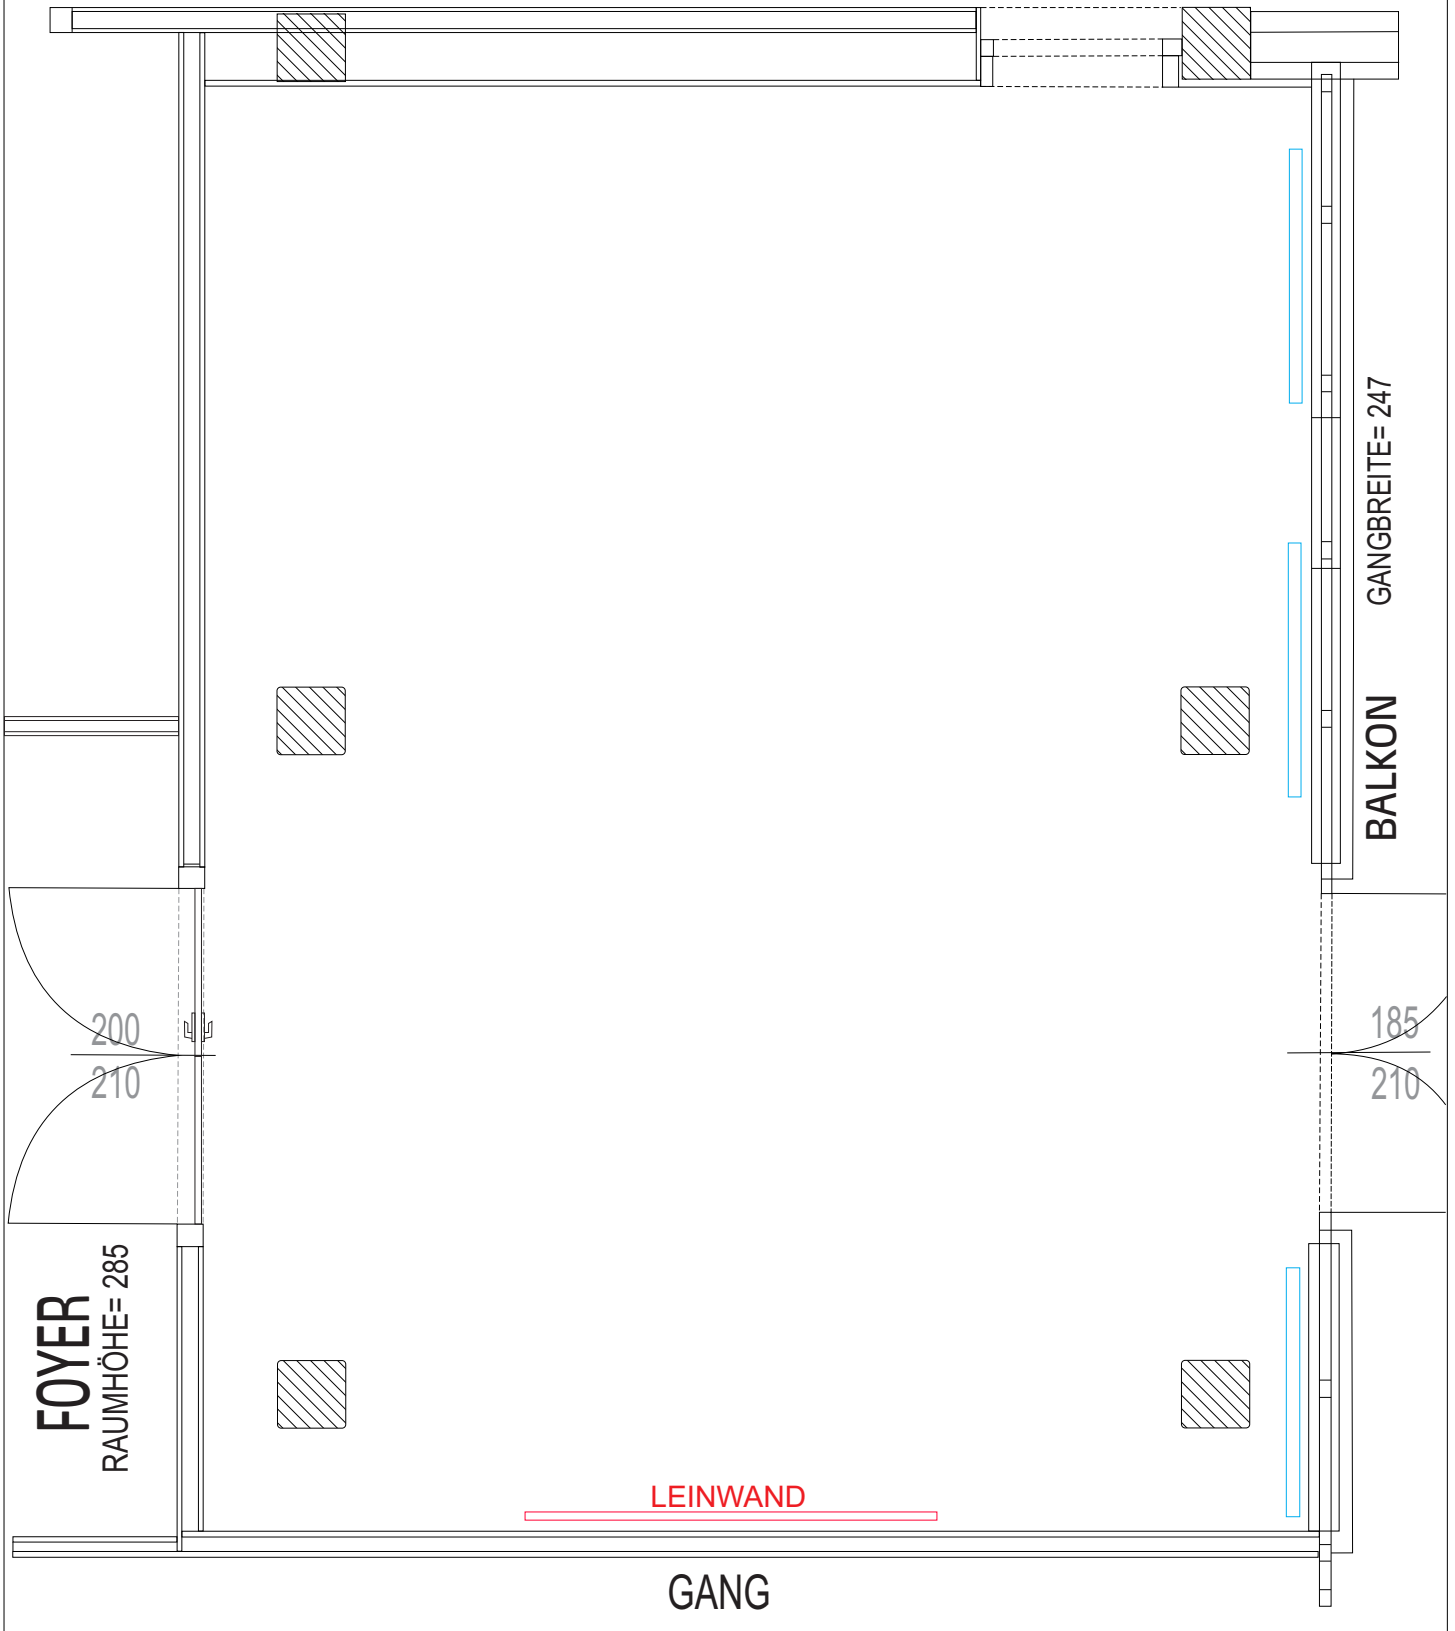

# Saal Maximilian

congress messe innsbruck

1. OBERGESCHOSS  
congress innsbruck

RAUMHÖHE= 285

55,86m<sup>2</sup>

SAAL LUGGER

**FOYER**

RAUMHÖHE= 285

200

210

185

210

GANGBREITE= 247

**BALKON**

LEINWAND

GANG